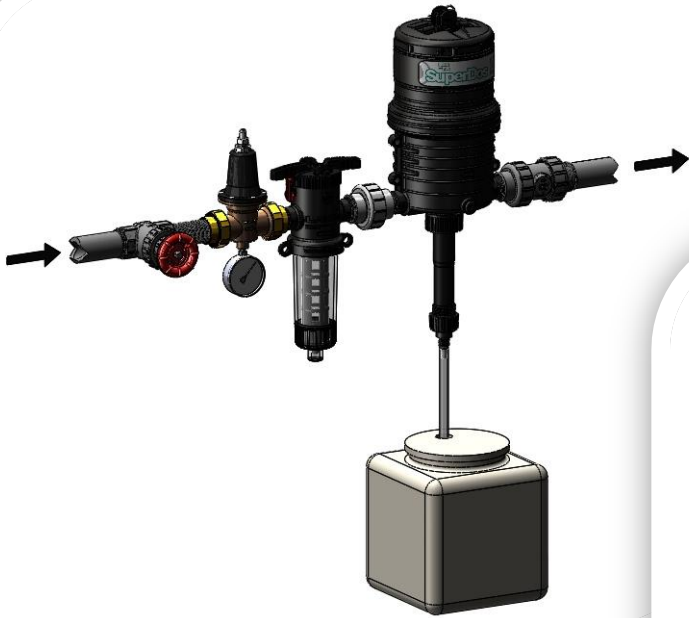

SuperDos 20IA Quick Start Guide

0.04 - 20 gpm 5 – 100 psi

9 - 4500 l/h 0,4 – 6,9 bar

SuperDos 201A Quick Start Guide

0.04 - 20 gpm 5 – 100 psi

9 - 4500 l/h 0,4 – 6,9 bar

SuperDos 20IA Quick Start Guide

0.04 - 20 gpm 5 – 100 psi