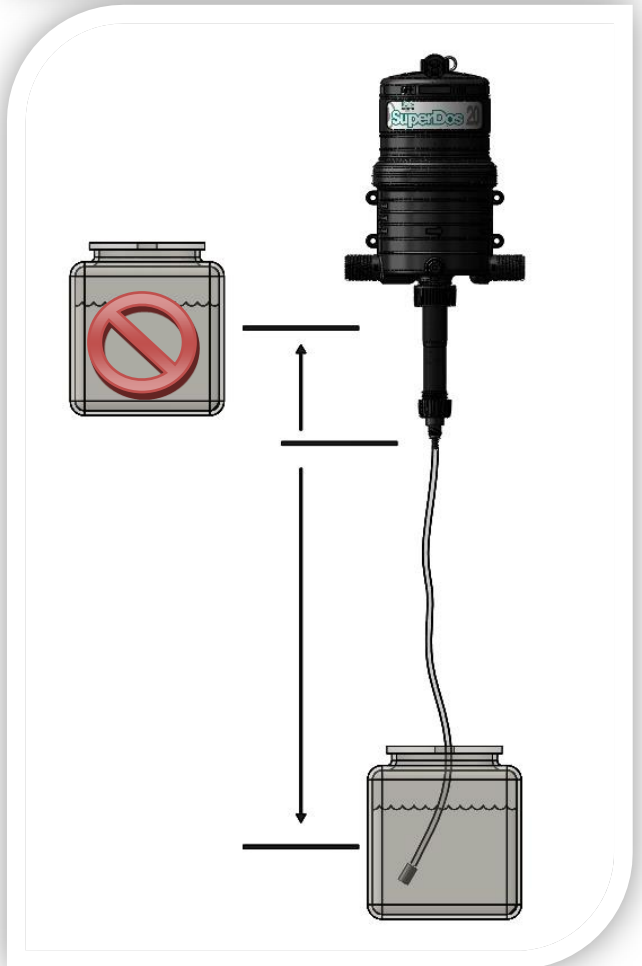

SuperDos 20IA Quick Start Guide

0.04 - 20 gpm 5 – 100 psi

9 - 4500 l/h 0,4 – 6,9 bar

SuperDos 201A Quick Start Guide

0.04 - 20 gpm 5 – 100 psi

9 - 4500 l/h 0,4 – 6,9 bar

SuperDos 20IA Quick Start Guide

0.04 - 20 gpm 5 – 100 psi