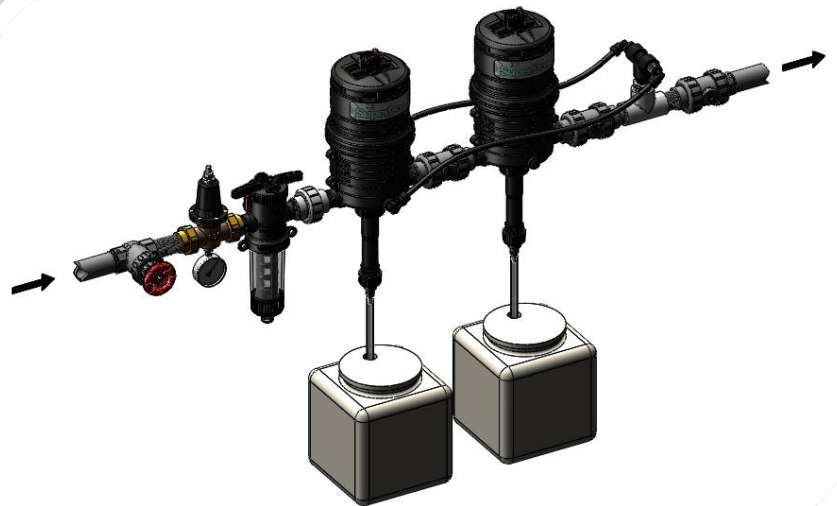

SuperDos 20IA Quick Start Guide

0.04 - 20 gpm 5 – 100 psi

9 - 4500 l/h 0,4 – 6,9 bar

SuperDos 201A Quick Start Guide

0.04 - 20 gpm 5 – 100 psi

9 - 4500 l/h 0,4 – 6,9 bar

SuperDos 20IA Quick Start Guide

0.04 - 20 gpm 5 – 100 psi