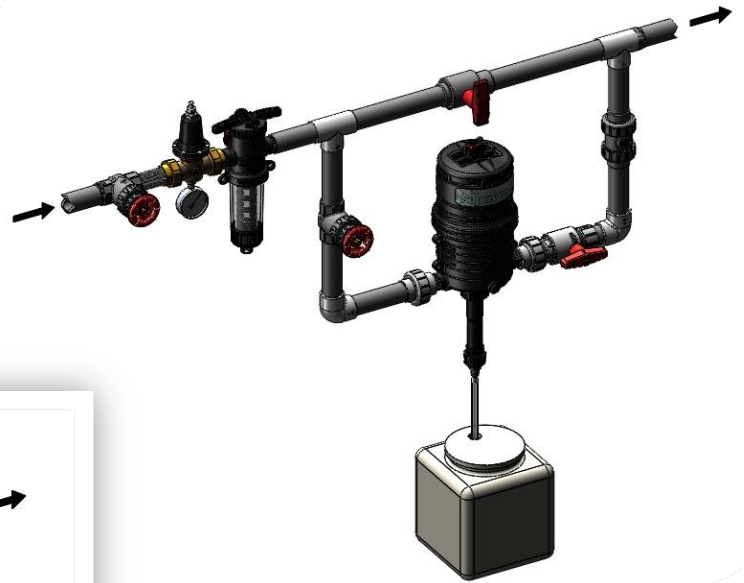

SuperDos 20IA Quick Start Guide

0.04 - 20 gpm 5 – 100 psi

9 - 4500 l/h 0,4 – 6,9 bar

SuperDos 201A Quick Start Guide

0.04 - 20 gpm 5 – 100 psi

9 - 4500 l/h 0,4 – 6,9 bar

SuperDos 20IA Quick Start Guide

0.04 - 20 gpm 5 – 100 psi