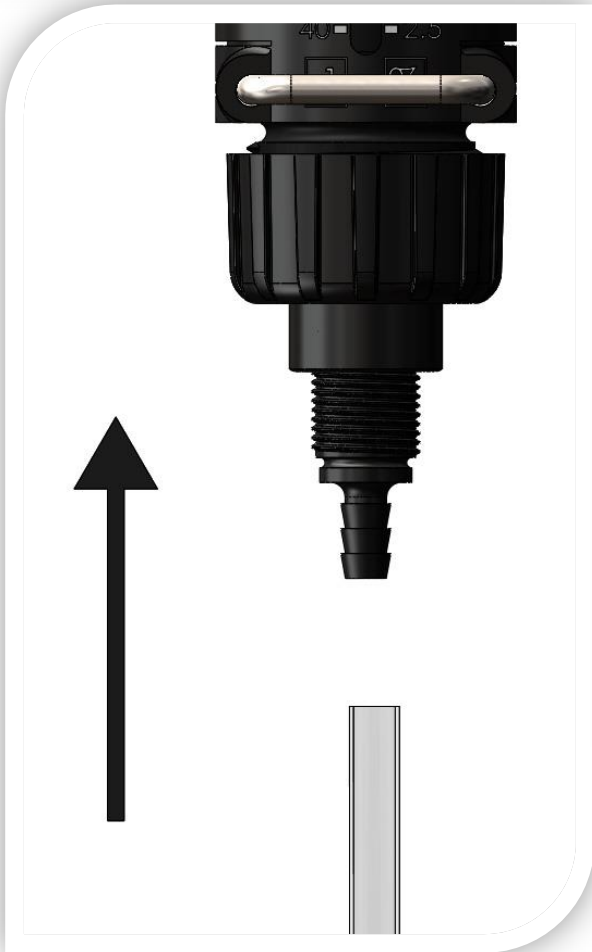

MiniDos 12 Quick Start Guide

0.03 – 12 gpm 6 – 140 psi

7 – 2700 l/h 0,5 – 9,6 bar

MiniDos 12 Quick Start Guide

0.03 – 12 gpm 6 – 140 psi

7 – 2700 l/h 0,5 – 9,6 bar

MiniDos 12 Quick Start Guide

0.03 – 12 gpm 6 – 140 psi