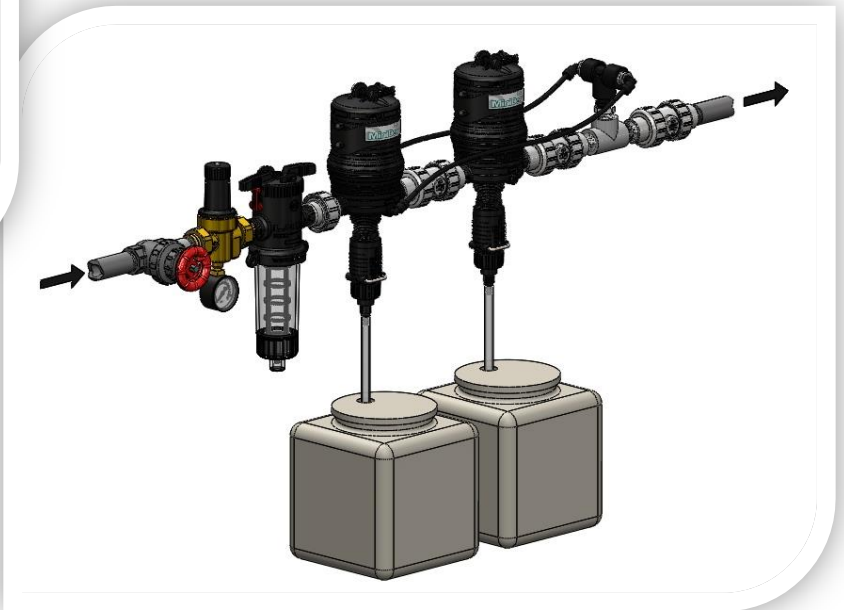

MiniDos 12 Quick Start Guide

0.03 – 12 gpm 6 – 140 psi

7 – 2700 l/h 0,5 – 9,6 bar

MiniDos 12 Quick Start Guide

0.03 – 12 gpm 6 – 140 psi

7 – 2700 l/h 0,5 – 9,6 bar

MiniDos 12 Quick Start Guide

0.03 – 12 gpm 6 – 140 psi

7 – 2700 l/h 0,5 – 9,6 bar

MiniDos 12 Quick Start Guide

0.03 – 12 gpm 6 – 140 psi

7 – 2700 l/h 0,5 – 9,6 bar

World Headquarters
Hydro Systems Company
3798 Round Bottom Road
Cincinnati
OH 45244
U.S.A.
T 513-271-8800
F 513-271-0160