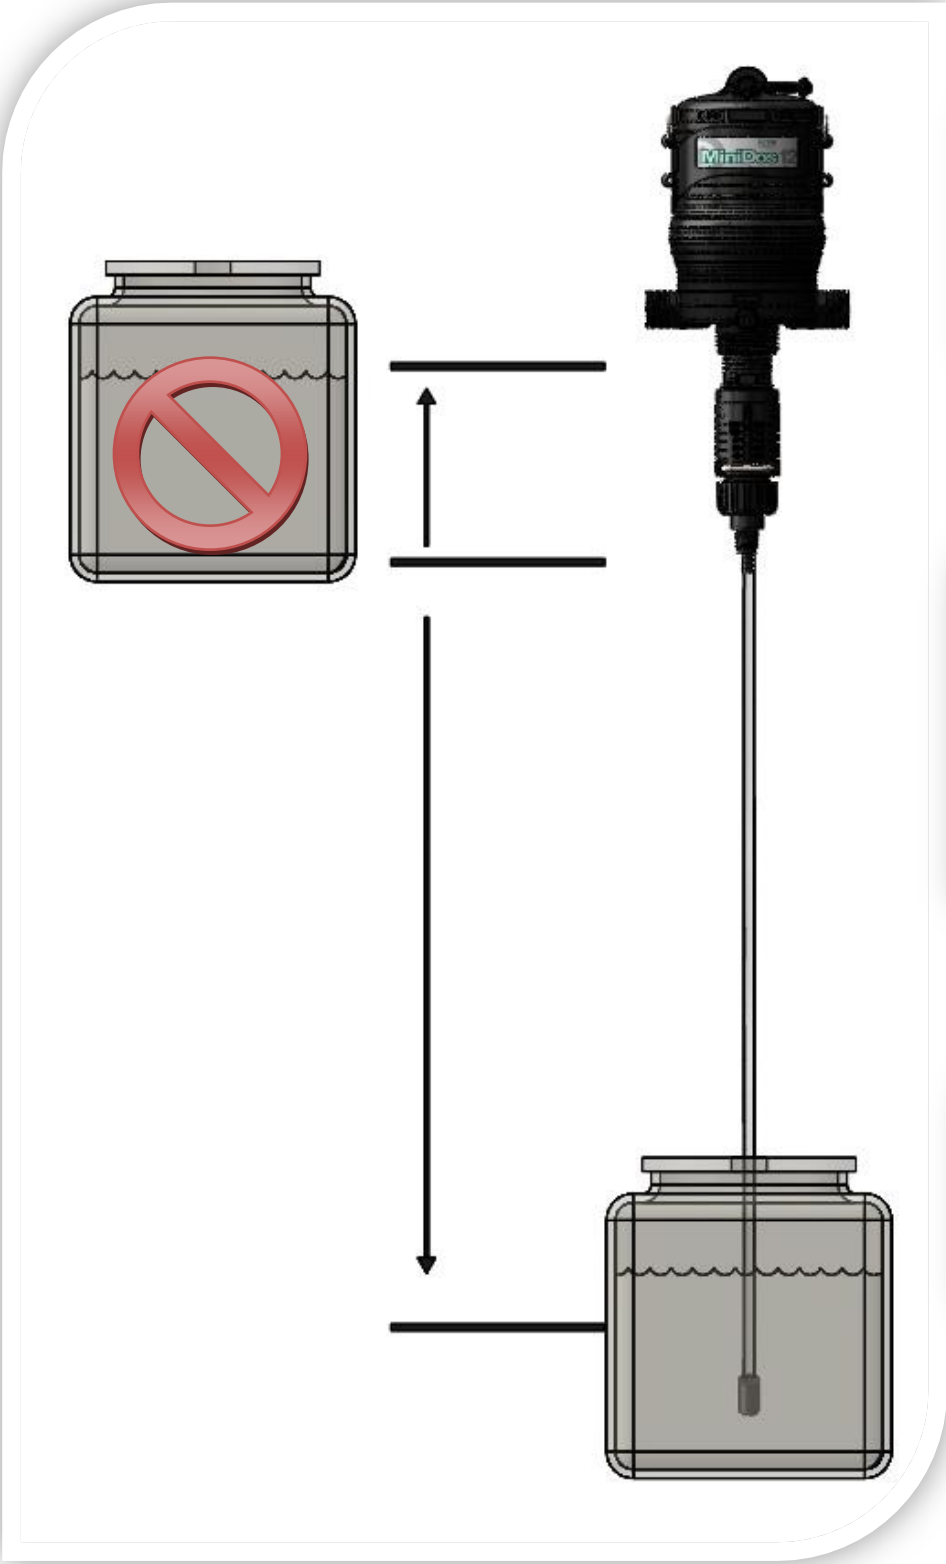

MiniDos 12 Quick Start Guide

0.03 – 12 gpm 6 – 140 psi

7 – 2700 l/h 0,5 – 9,6 bar

MiniDos 12 Quick Start Guide

0.03 – 12 gpm 6 – 140 psi

7 – 2700 l/h 0,5 – 9,6 bar

MiniDos 12 Quick Start Guide

0.03 – 12 gpm 6 – 140 psi

7 – 2700 l/h 0,5 – 9,6 bar

MiniDos 12 Quick Start Guide

0.03 – 12 gpm 6 – 140 psi

7 – 2700 l/h 0,5 – 9,6 bar

World Headquarters
Hydro Systems Company
3798 Round Bottom Road
Cincinnati
OH 45244
U.S.A.
T 513-271-8800
F 513-271-0160